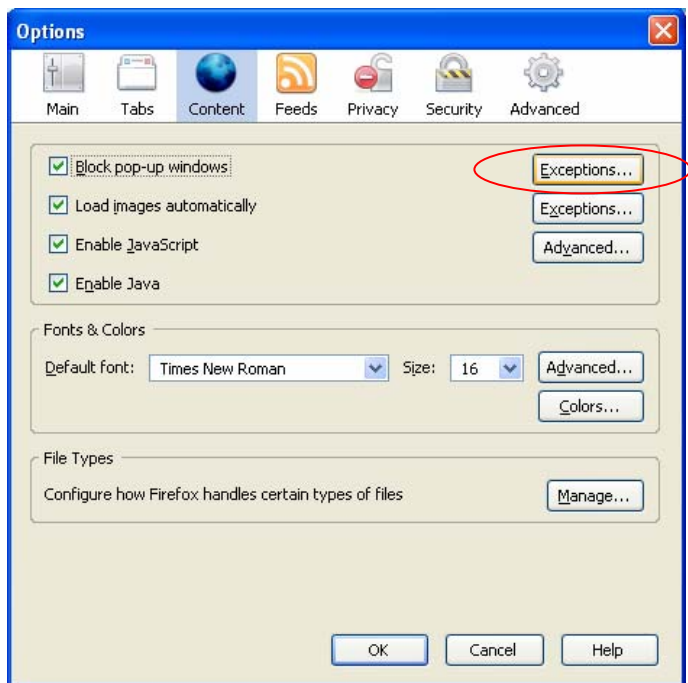

Konfigurasi pada Mozilla-Firefox

1. Buka menu **Tools > Options**

2. Pada bagian **Block pop-up windows**, klik tombol **Exceptions**

3. Masukkan nomer **IP Address** seperti terlihat pada gambar di bawah, lalu klik **Allow**