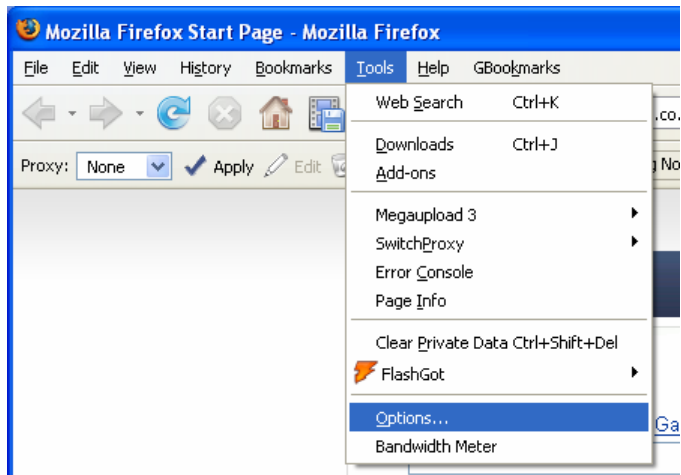

Konfigurasi pada Mozilla-Firefox

1. Buka menu **Tools > Options**

2. Pada bagian **Block pop-up windows**, klik tombol **Exceptions**

3. Masukkan nomer **IP Address** seperti terlihat pada gambar di bawah, lalu klik **Allow**