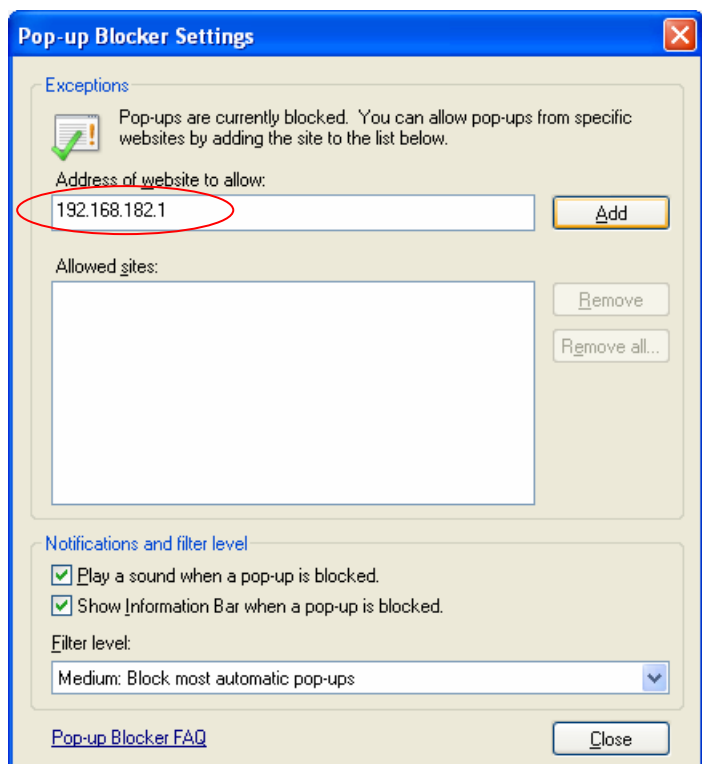

Note:

Konfigurasi yang sama juga berlaku pada Browser lainnya seperti Opera, Safari, dan lainnya.