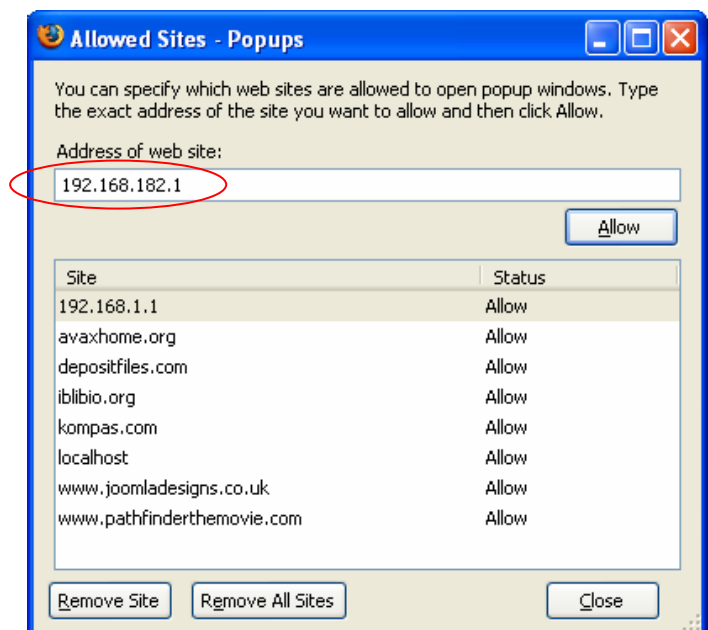

Konfigurasi pada Mozilla-Firefox

1. Buka menu **Tools > Options**

2. Pada bagian **Block pop-up windows**, klik tombol **Exceptions**

3. Masukkan nomer **IP Address** seperti terlihat pada gambar di bawah, lalu klik **Allow**

Konfigurasi pada Internet Explorer (ver. 7)

1. Buka menu **Tools > Pop-up Blocker > Pop-up Blocker Settings**

2. Masukkan nomer **IP Address** seperti terlihat pada gambar di bawah, lalu klik **Add**

Note: