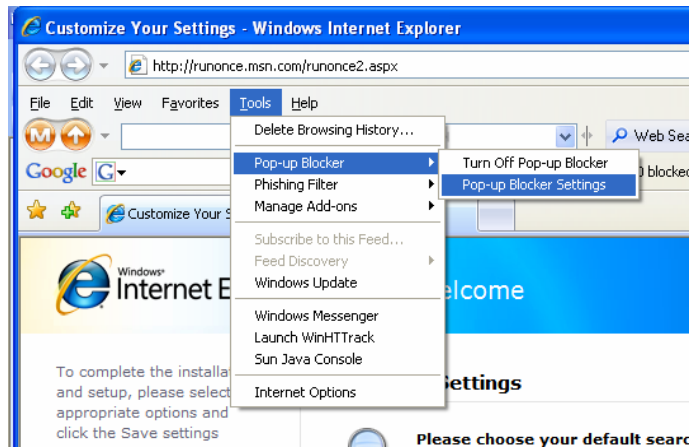

Konfigurasi pada Internet Explorer (ver. 7)

1. Buka menu **Tools > Pop-up Blocker > Pop-up Blocker Settings**

2. Masukkan nomer **IP Address** seperti terlihat pada gambar di bawah, lalu klik **Add**